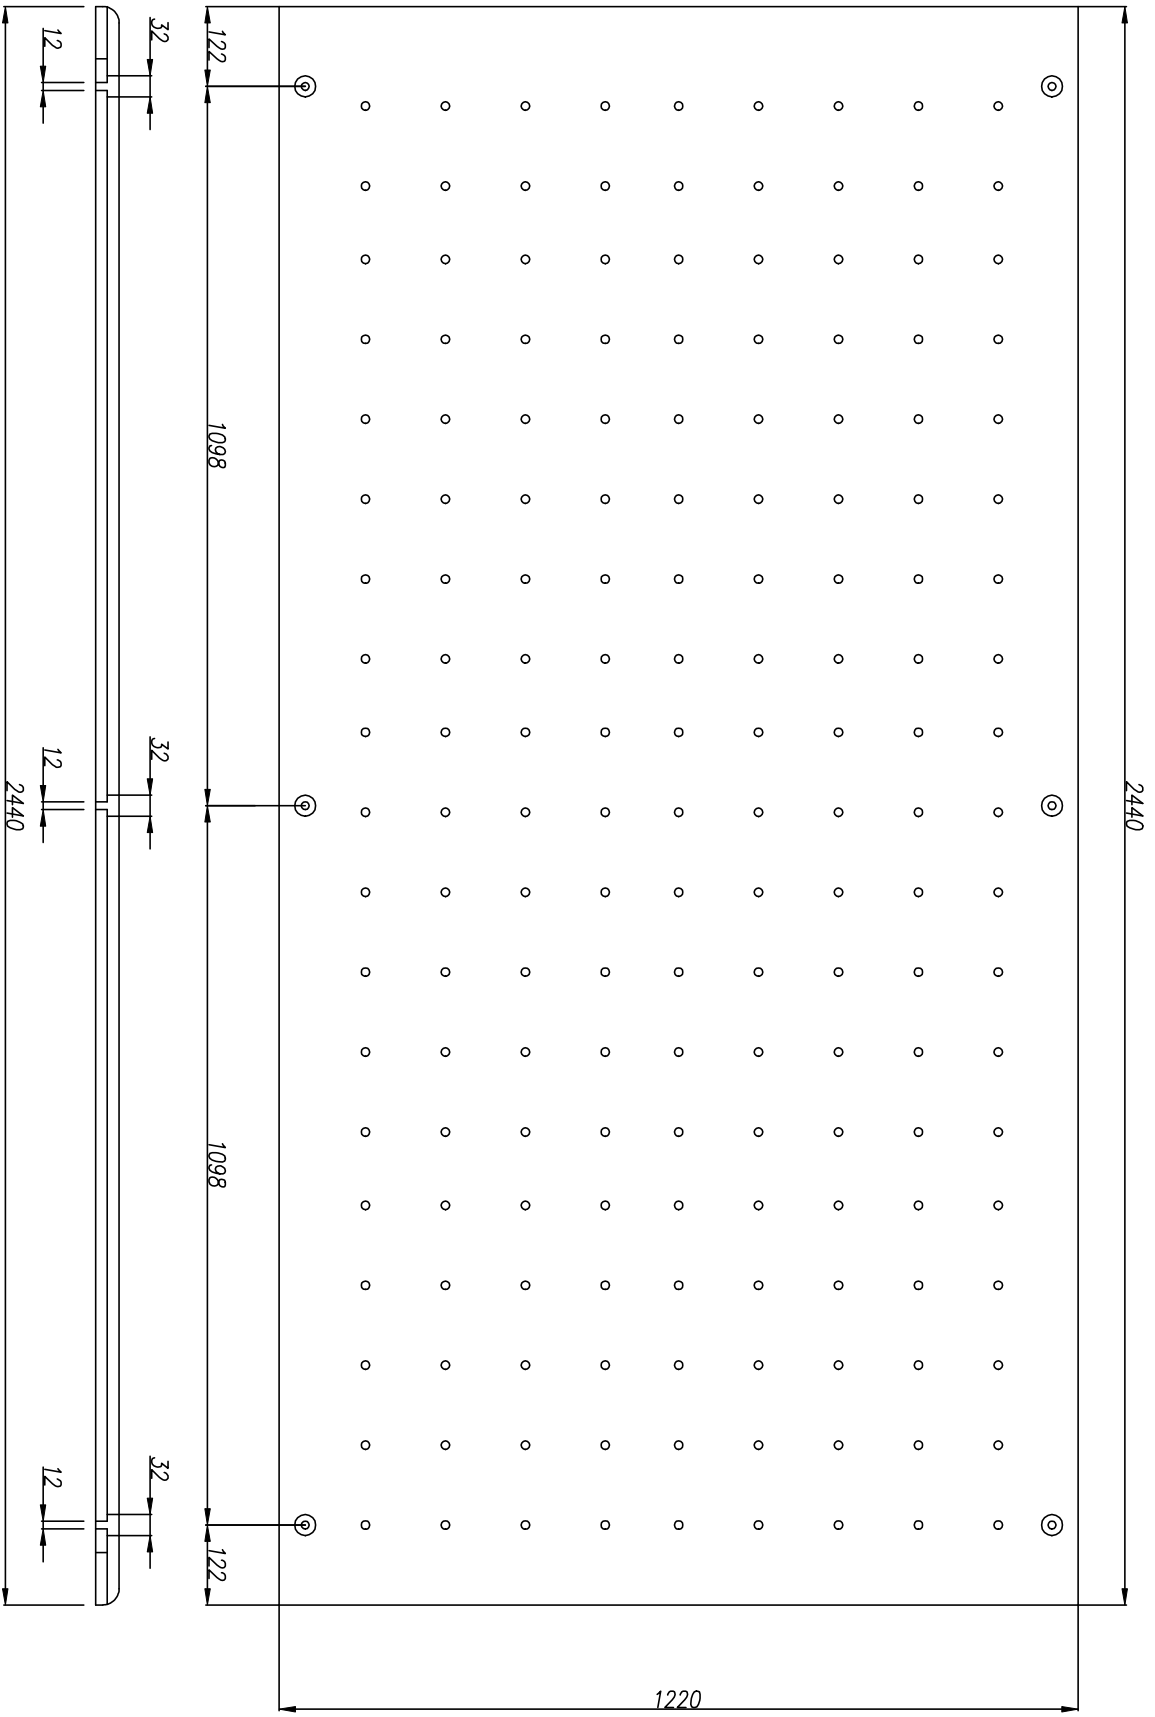

Bedienungsanleitung

Kletterelement Reha

Art.Nr.: 26020

▶▶▶ [zum Produkt ...](#)

Kletterelemente

▶▶▶ [zur Kategorie...](#)

Sport-Tec
Physio & Fitness

Lemberger Straße 255
D-66955 Pirmasens