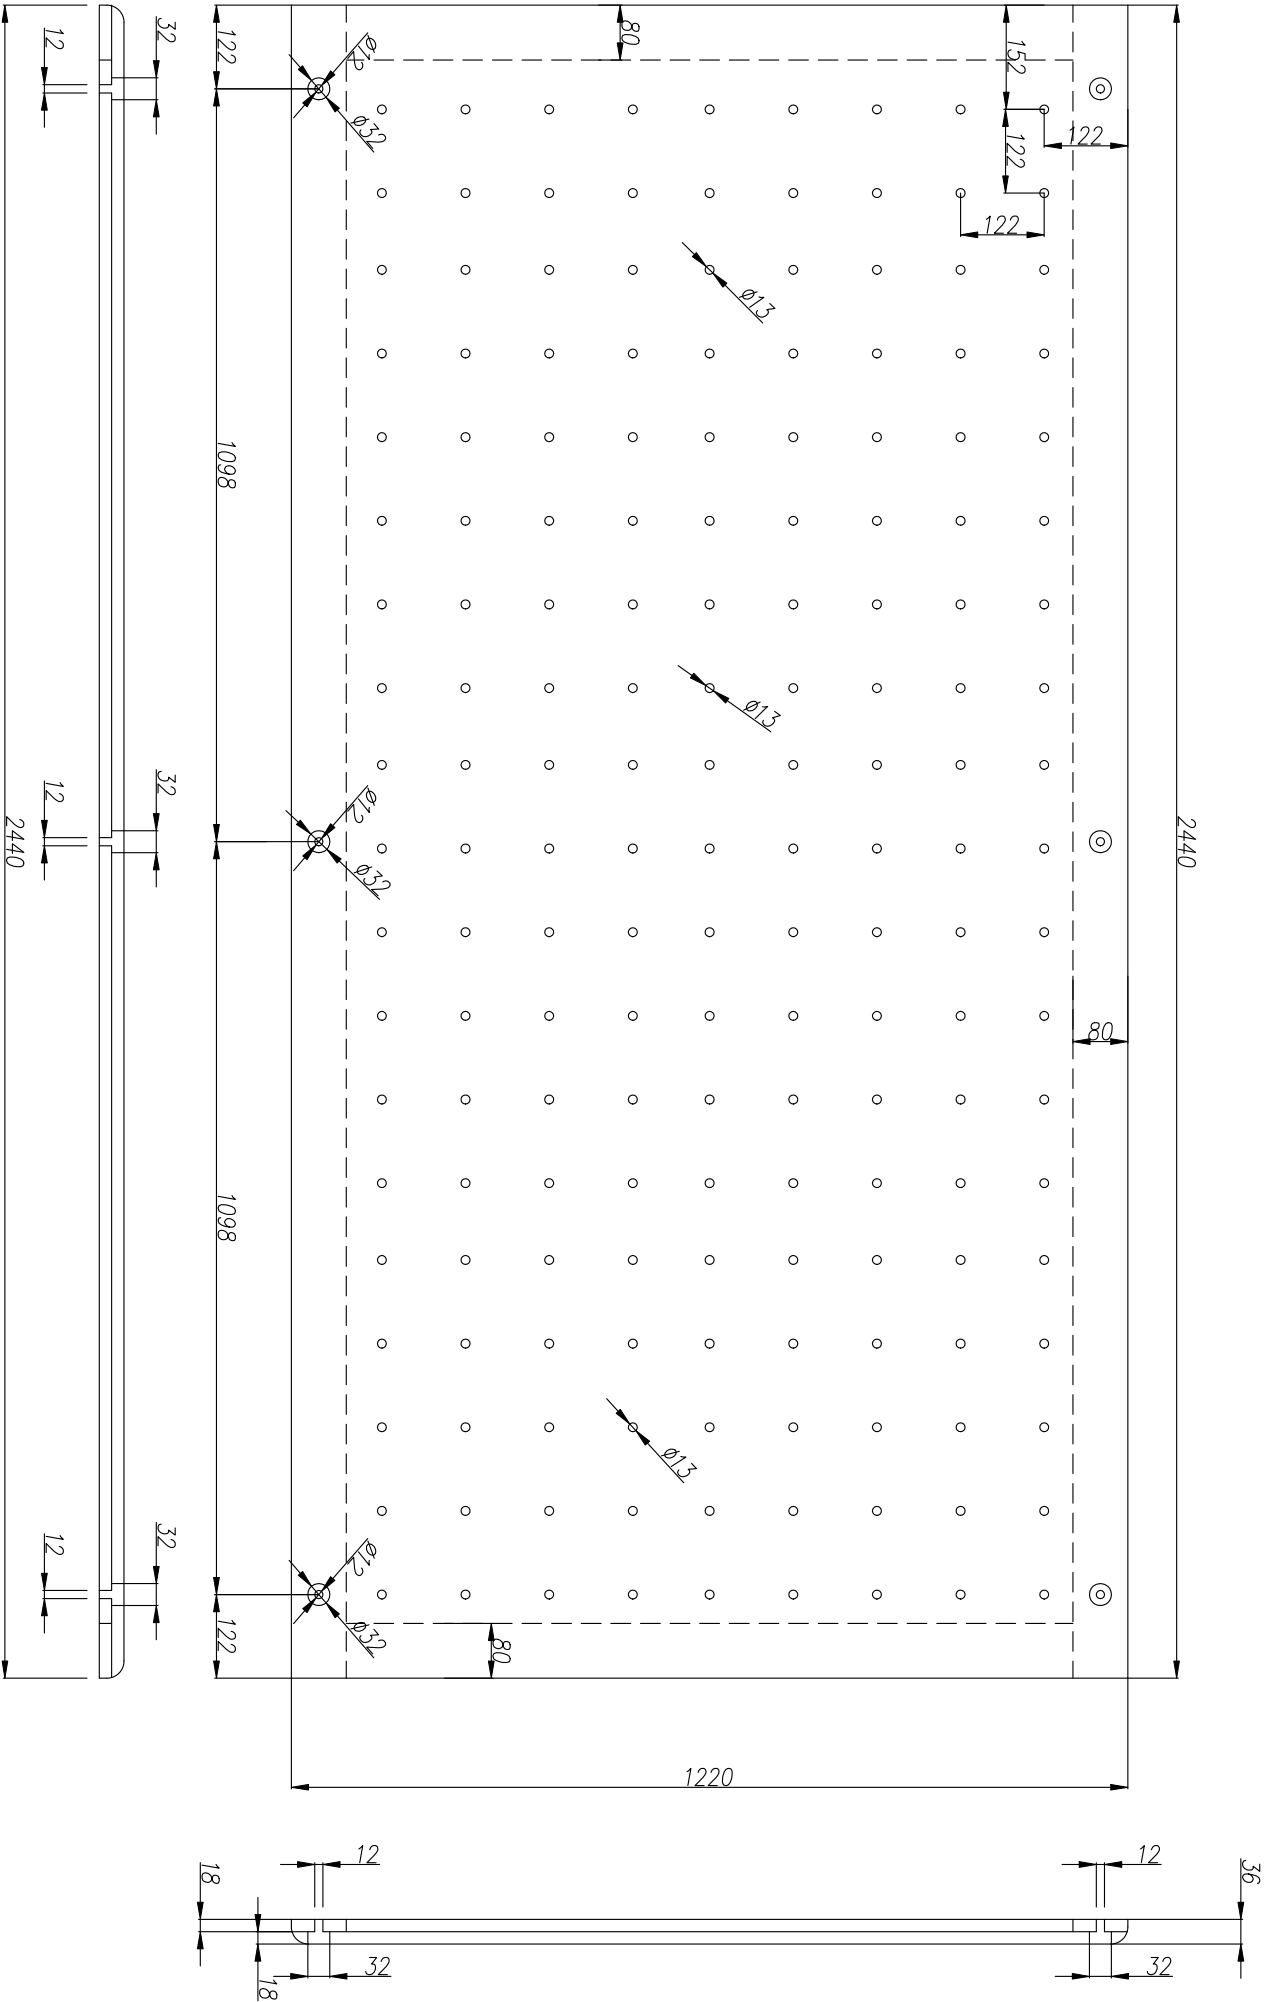

Bedienungsanleitung

Kletterelement Reha

Art.Nr.: 26020

▶▶▶ [zum Produkt ...](#)

Kletterelemente

▶▶▶ [zur Kategorie...](#)

Sport-Tec
Physio & Fitness

Lemberger Straße 255
D-66955 Pirmasens