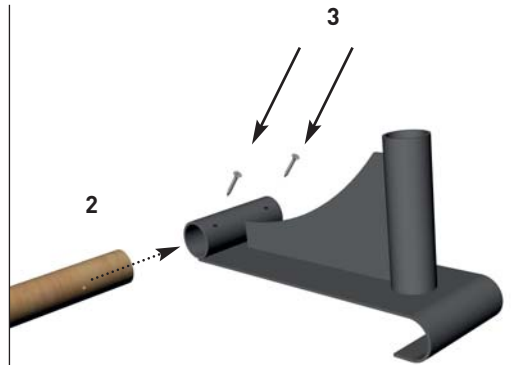

Wallbars Multi-Adapter