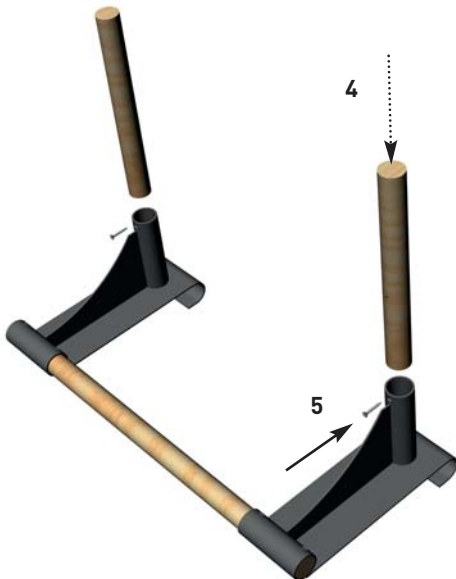

Wallbars Multi-Adapter