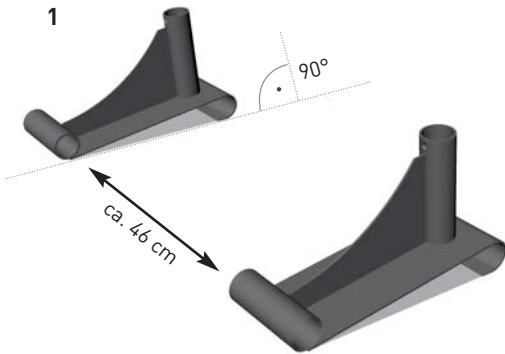

Wallbars Multi-Adapter